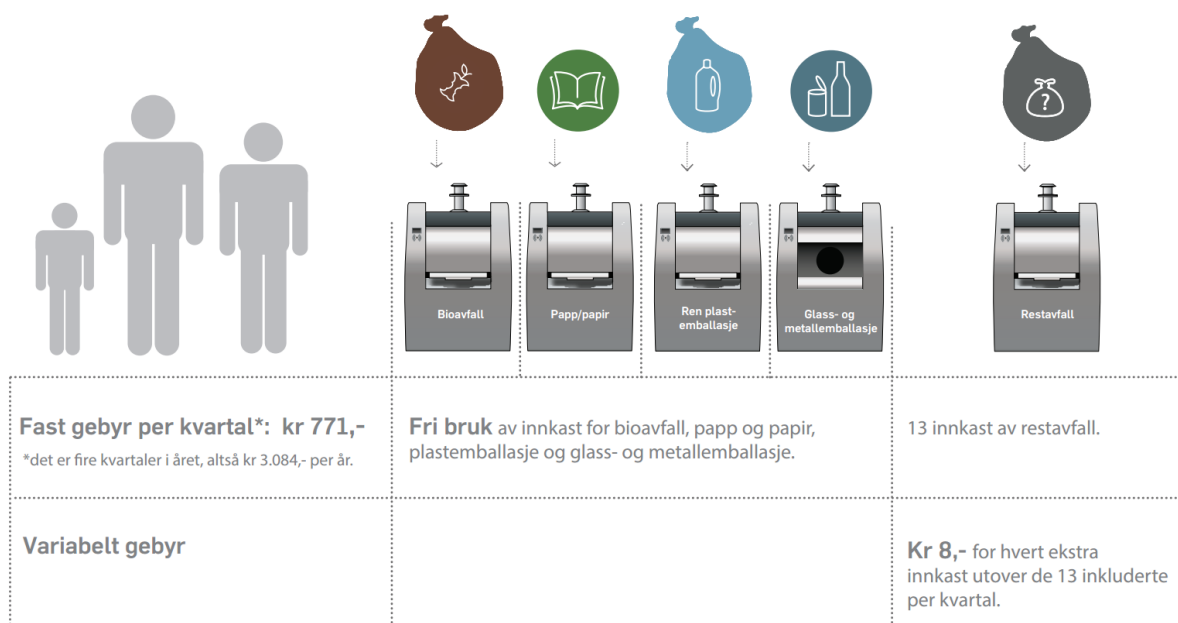

Gebyrinformasjon til brukere av nedgravd løsning i Posebyen

Vi håper dere er fornøyd med de nye nedgravde containerne.

Vi skal nå prøve ut en ny gebyrmodell. I korte trekk går modellen ut på at dere betaler et lavere fastgebyr enn normalt for nedgravd løsning, samt et variabelt gebyr etter hvor mange ganger dere åpner innkastluken for restavfall.

Beregning av renovasjonsgebyr per boenhet i Posebyen

(alle beløp inklusive moms)

Totalkostnad i 2017 vil ikke overstige normaltgebyr for nedgravd løsning (3 925,-).

Vi håper dette er gode nyheter for dere som allerede sorterer avfallet riktig – og et påskudd for alle til å sortere bedre. Dere kan alle benytte innkastene for plastemballasje og glass- og metallemballasje i krysset Skippergata og Kronprinsens gate. Har dere behov for å kaste mer restavfall enn ca én gang i uken, vil det altså koste 8 kroner per gang.